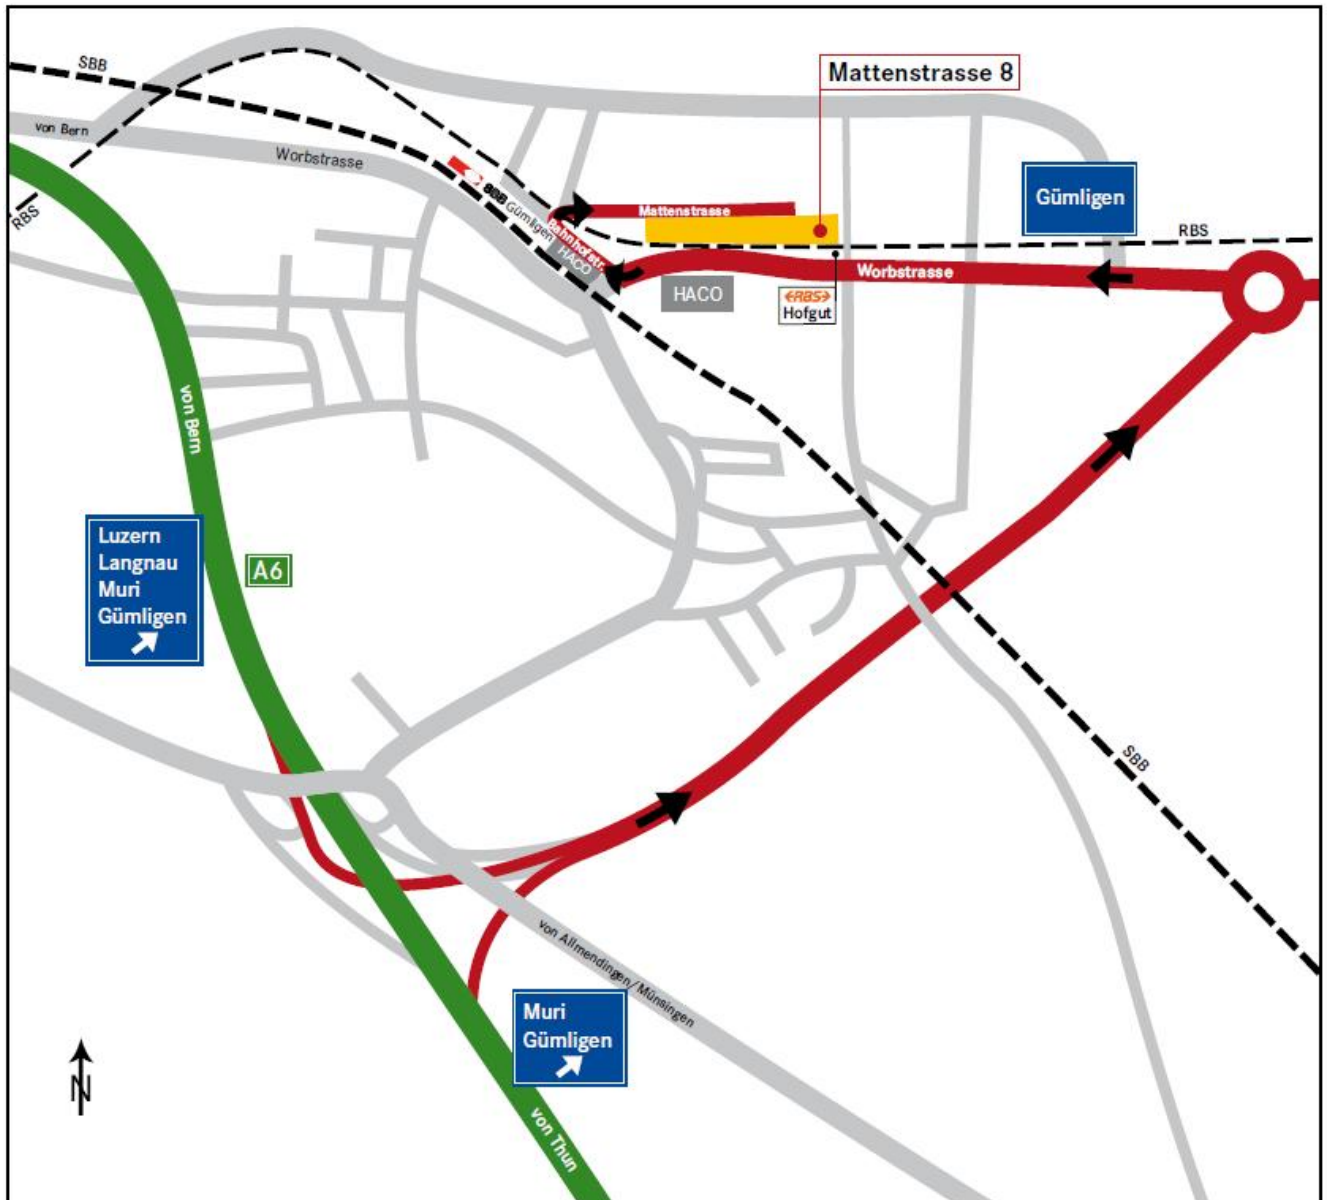

## Situationsplan Entris Operations AG

### **Anreise SBB**

6 Minuten Fussweg, 400 Meter Distanz.

- Im Bahnhof Gümligen SBB benützen Sie die Unterführung in Richtung Bahnhofgebäude.
- Überqueren Sie den unbewachten RBS-Bahnübergang und gehen Sie danach auf dem Trottoir nach rechts.
- Bei der Kreuzung mit Bahnübergang (Schranke) folgen Sie auf der Mattenstrasse dem Wegweiser "Entris Banking".
- Am Ende der Strasse befindet sich der Haupteingang. Er ist mit 3 weissen Entris-Fahnen gekennzeichnet.

### **Anreise BERNMOBIL (Tram Nr. 6 )**

1 Minute Fussweg.

- Fahren Sie mit dem Tram Nr. 6 bis zur Station Hofgut (erste Station nach Gümligen Bahnhof in Richtung Worb).
- Der Eingang befindet sich auf der Höhe der Station; überqueren Sie dazu den unbewachten Bahnübergang.

### **Anreise mit dem Auto**

Distanz ab Autobahnausfahrt: 3.8 km.

- Verlassen Sie die Autobahn A6, Bern-Thun, bei der Ausfahrt 13, "Muri", und folgen Sie den Wegweisern "Gümligen".
- In Gümligen biegen Sie auf der Höhe der Firma Haco halbrechts in die Bahnhofstrasse ab (Wegweiser "Industrie- und Gewerbezone Mattenhof").
- Nach 300 Metern biegen Sie rechts ab und überqueren den Bahnübergang (Schranke) und biegen unmittelbar danach abermals rechts in die Mattenstrasse ein (Wegweiser "Entris Banking").
- Nach 300 Metern erreichen Sie am Ende der Strasse rechts den Haupteingang. Er ist mit 3 weissen Entris-Fahnen gekennzeichnet.
- Die Besucherparkplätze befinden sich im Parkhaus (Zufahrt neben dem Haupteingang). Bitte melden Sie sich über die Gegensprechanlage vor dem Einfahrtstor an.